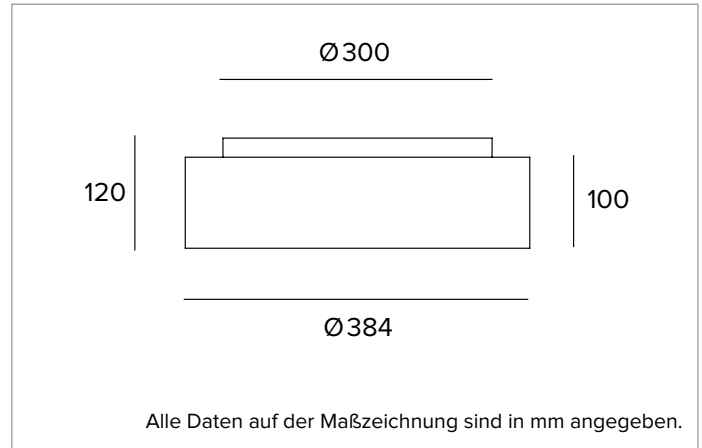

1T6070EL | THREESIXTY

Runde LED-Leuchte für die Installation an der Decke, als Pendelleuchte, als Einbau- oder Halbeinbauleuchte und als Wandleuchte

		3000K	H(m)	D(m)	Emax(lx)
		Ra80		114°	
		Fixture Power	24W	1	3.09
		Source Flux	3033lm	2	6.17
		Fixture Flux	1836lm	3	9.26
		Efficacy	76lm/W	4	12.35
TS1002	I _{max} =210cd/klm	I _{max}	636cd	5	15.43

Farbwiedergabeindex: 80

Rf: 82,9

Rg: 97

Ähnliche Farbtemperatur: 3000K

SDCM: 3

Lebensdauer (L80/B10): >50000h tq +25°C

BELEUCHUNGSTECHNISCHE MERKMALE

Version OPAL Direkt: Unterer Diffusor aus opalem Polycarbonat für verbesserte Lichtübertragung und -diffusion.